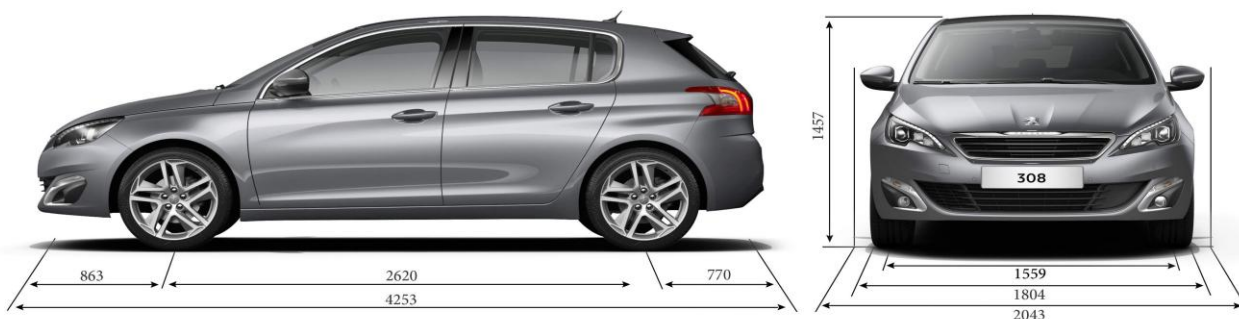

Technické parametre

308

(mm)

A	673
B	866
B1	1688
C	895
D	874
E	807
E1	552
E2	774
E3	1099
F	1440
G	1395
H	1412
I	1365
J	95