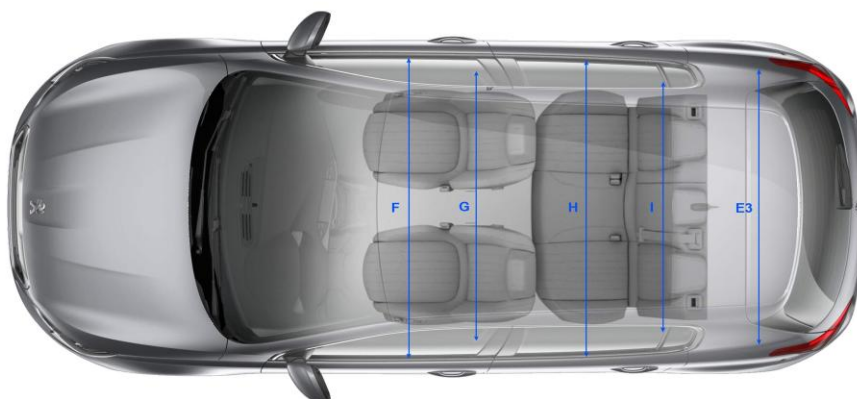

* disky 17" alebo 18"

(1) objem batožinového priestoru je menší v prípade objednania plnohodnotného rezervného kolesa

Technické parametre

308

(mm)

A	673
B	866
B1	1688
C	895
D	874
E	807
E1	552
E2	774
E3	1099
F	1440
G	1395
H	1412
I	1365
J	95