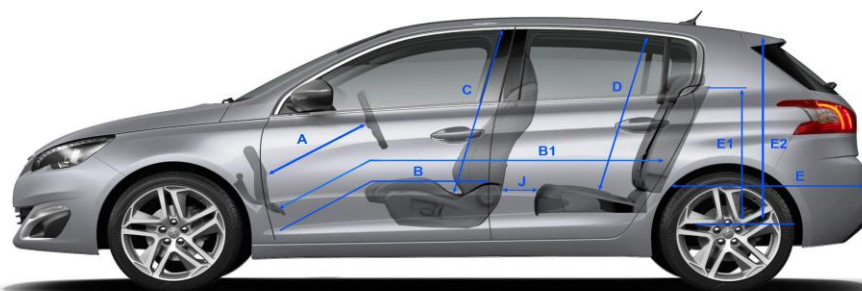

* disky 17" alebo 18"

(1) objem batožinového priestoru je menší v prípade objednania plnohodnotného rezervného kolesa

Technické parametre

308

(mm)

A	673
B	866
B1	1688
C	895
D	874
E	807
E1	552
E2	774
E3	1099
F	1440
G	1395
H	1412
I	1365
J	95